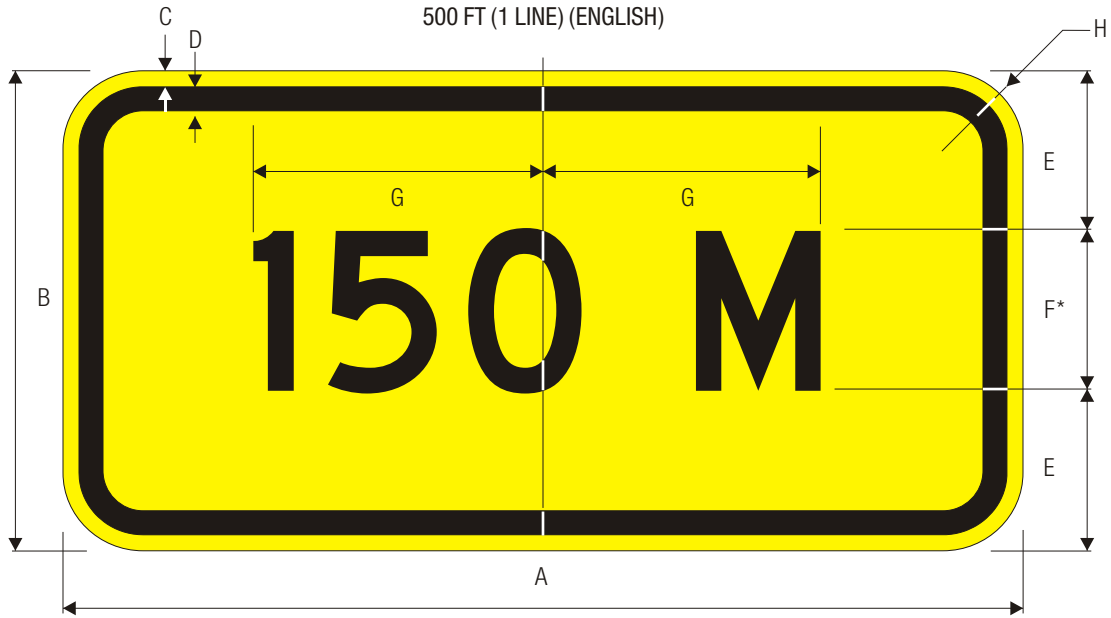

W16-2a

500 FT (1 LINE) (ENGLISH)

W16-2a Metric

150 M (1 LINE) (METRIC)

*Series 2000 Standard Alphabets.

	A	B	C	D	E	F	G	H
C	24	12	.375	.625	4	4 D	VAR	1.5
	30	18	.5	.75	6.5	5 D	VAR	1.875

COLORS: LEGEND — BLACK
 BACKGROUND — YELLOW (RETROREFLECTIVE)